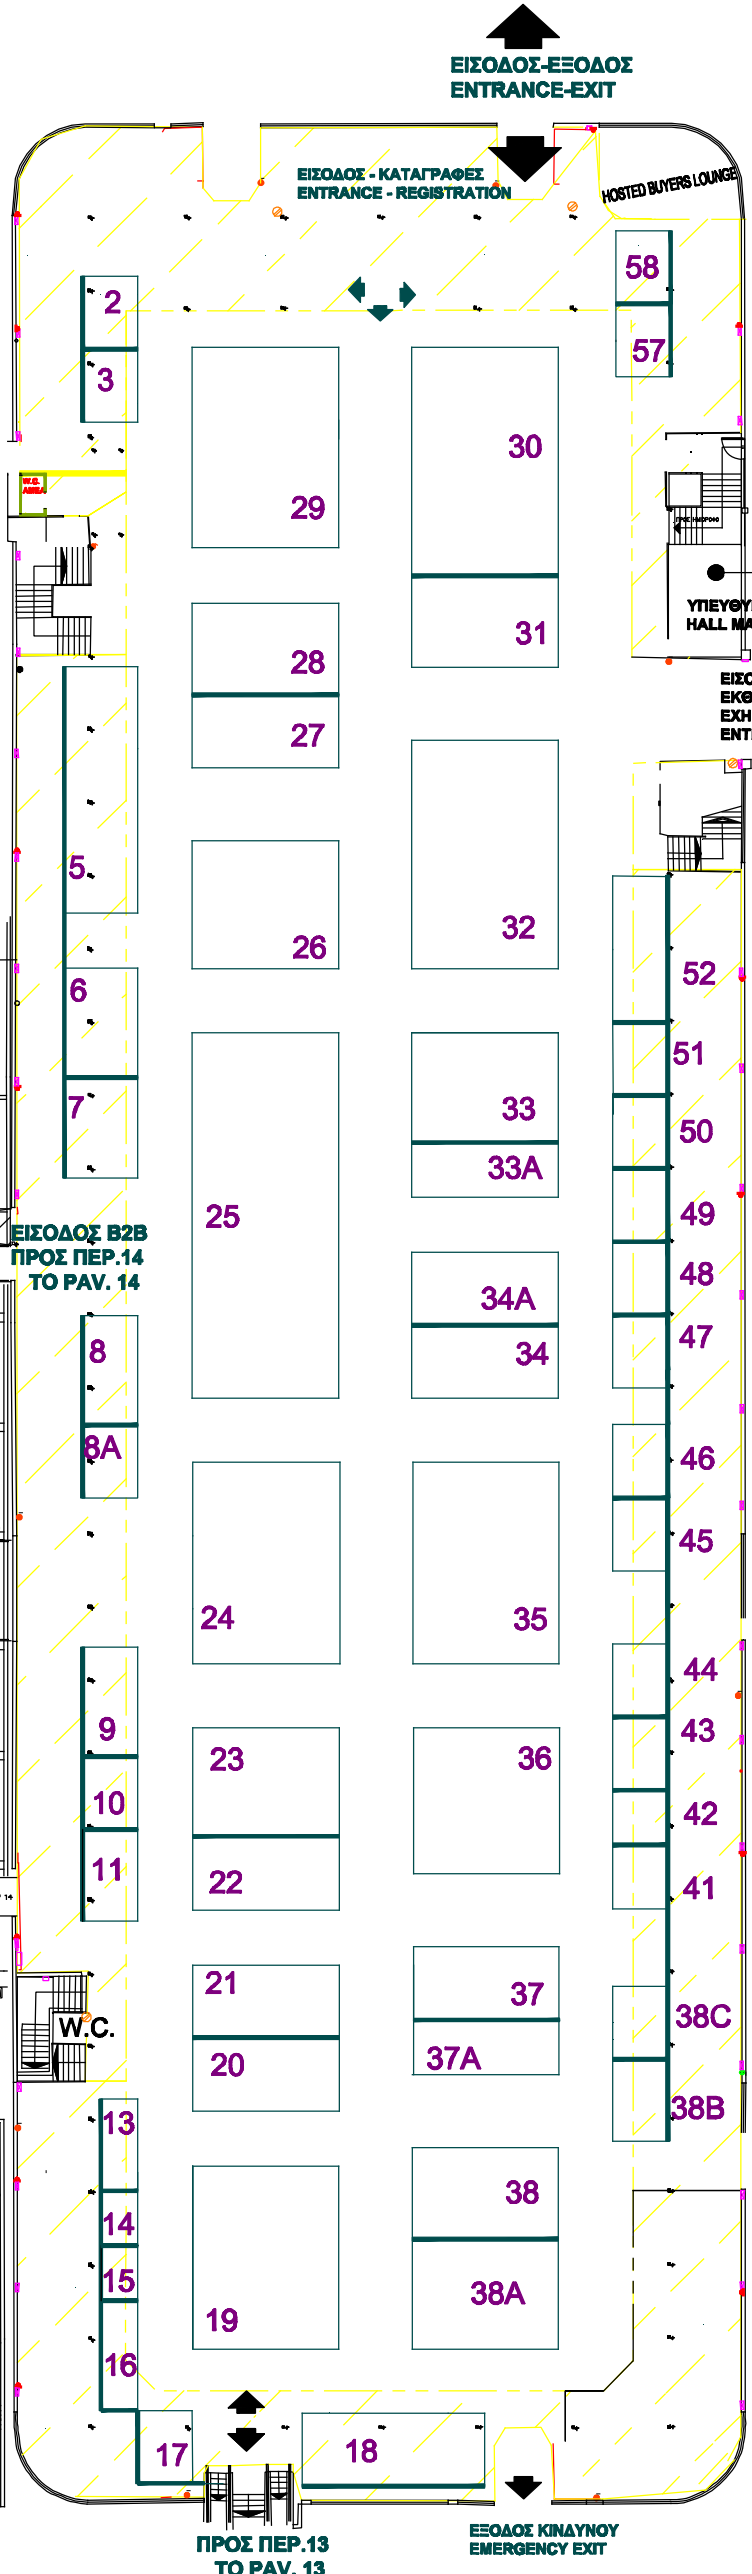

ΠΕΡΙΠΤΕΡΟ 14 PAVILION

ΚΤΙΡΙΟ Νο 14
ΣΤΟΙΧΕΙΑ ΚΤΙΡΙΟΥ
ΩΦ. ΕΜΒΑΔΟ 1500 m²
ΥΨΟΣ : 3.60m

HOSTED BUYERS MEETINGS AREA

ΠΡΟΣ ΠΕΡ.13
TO PAV. 13

ΕΞΟΔΟΣ ΚΙΝΔΥΝΟΥ
EMERGENCY EXIT

Philoxenia

35η ΔΙΕΘΝΗΣ ΕΚΘΕΣΗ ΤΟΥΡΙΣΜΟΥ
35th INTERNATIONAL TOURISM EXHIBITION