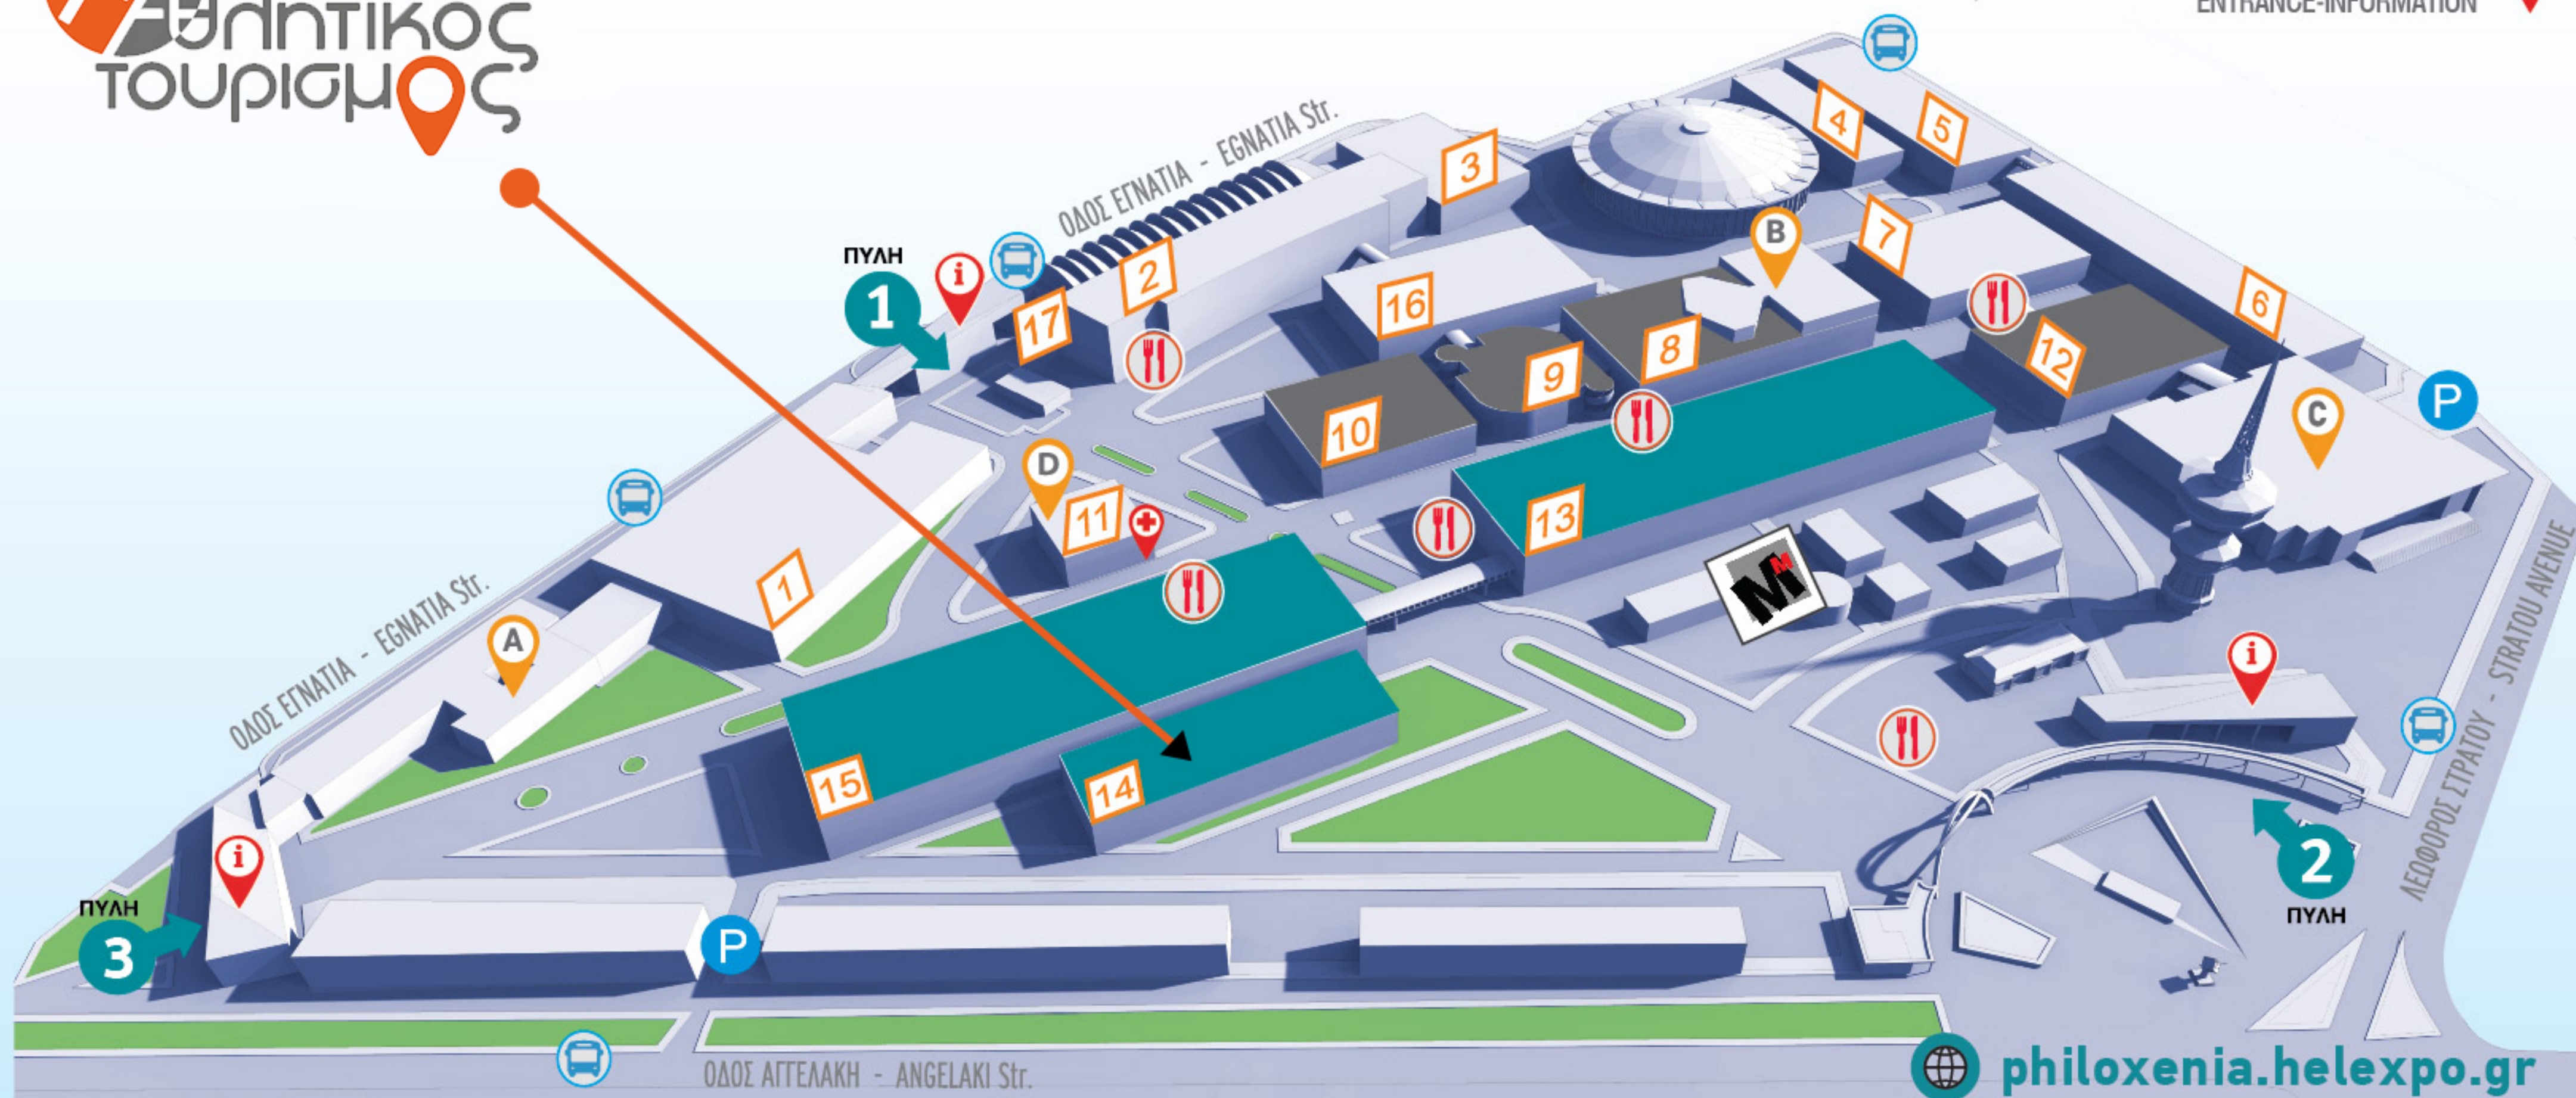

ΑΙΘΟΥΣΑ ΕΚΔΗΛΩΣΕΩΝ "ΑΙΜ. ΡΙΑΔΗΣ"  
EVENT HALL "AIMILIOS RIADIS"

ΙΑΤΡΕΙΟ-FIRST AID

ΕΙΣΟΔΟΣ-ΠΛΗΡΟΦΟΡΙΕΣ  
ENTRANCE-INFORMATION

[philoxenia.helexpo.gr](http://philoxenia.helexpo.gr)

ΔΙΕΘΝΕΣ ΕΚΘΕΣΙΑΚΟ & ΣΥΝΕΔΡΙΑΚΟ ΚΕΝΤΡΟ ΘΕΣΣΑΛΟΝΙΚΗΣ  
THESSALONIKI INTERNATIONAL EXHIBITION & CONGRESS CENTRE